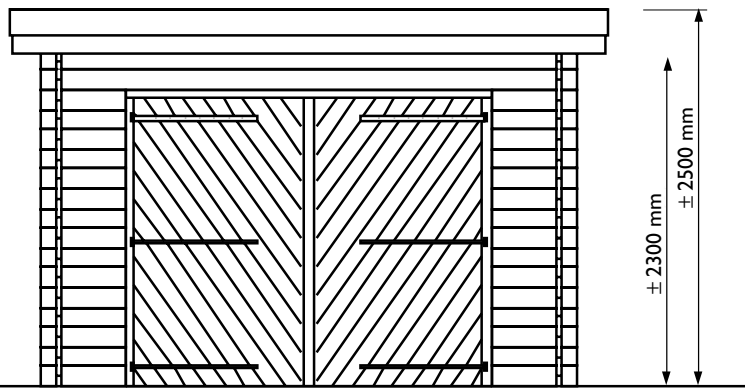

± 5000 mm

Zij aanzicht
Seiten Ansicht
Side view

± 3500 mm

± 2300 mm
± 2500 mm

Voor aanzicht
Vorder Ansicht
Front view

± 5000 mm

Gewicht/Weight:
± 1500 kg.

Oppervlak
Oberfläche
Area: ± 17,5 m²