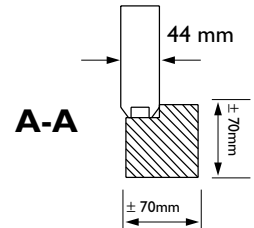

± 5000 mm

Zij aanzicht
Seiten Ansicht
Side view

± 3500 mm

± 2300 mm
± 2500 mm

Voor aanzicht
Vorder Ansicht
Front view

± 5000 mm

Gewicht/Weight:
± 1500 kg.

Oppervlak
Oberfläche
Area: ± 17,5 m²