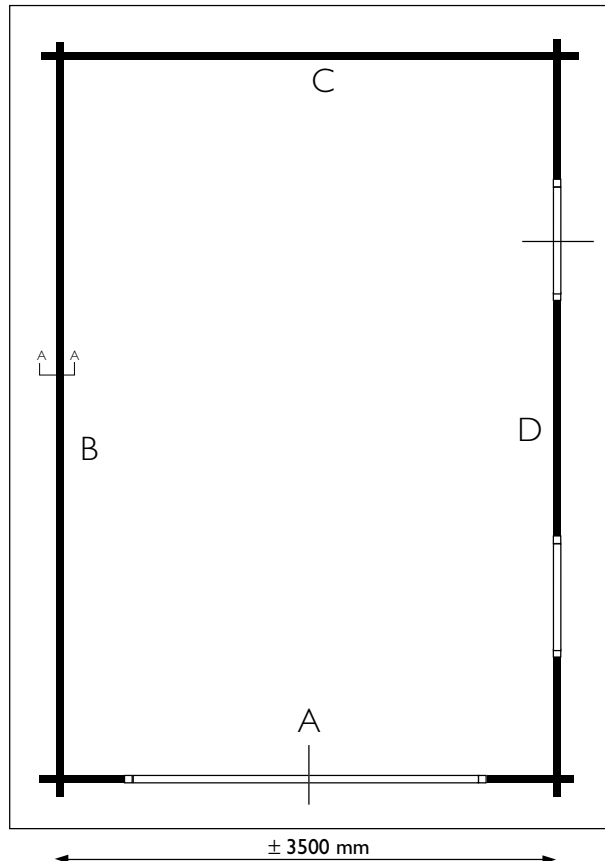

± 5000 mm

Zij aanzicht
Seiten Ansicht
Side view

± 3500 mm

± 2300 mm
± 2500 mm

Voor aanzicht
Vorder Ansicht
Front view

± 5000 mm

Gewicht/Weight:
± 1500 kg.

Oppervlak
Oberfläche
Area: ± 17,5 m²

Inhoud
Inhalt
Contents: ± 45,5 m³

LUGARDE®

LUGARDE HOLLAND

Tel./Phone ++31 (0)573 40 18 00
www.lugarde.nl

GARAGE® 2005

Devon