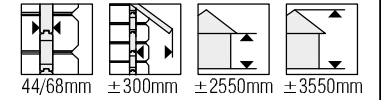

plattegrond / plan

"BONAIRE"

Blokhut/Log cabin

ca. 550x850cm

44mm BB03

LUGARDE®

©LUGARDE® Laren Holland
www.lugarde.com
sale@lugarde.nl

Simply the best

zyaanzicht (1) side view (1)

vooraanzicht / front view

"BONAIRE"

Blokhut/Log cabin

ca. 550x850cm

44mm BB03

LUGARDE®

©LUGARDE® Laren Holland
www.lugarde.com
sale@lugarde.nl

Simply the best

zijaanzicht (r) side view (r)

achteraanzicht / rear view

"BONAIRE"

Blokhut/Log cabin

ca. 550x850cm

44mm BB03

LUGARDE®