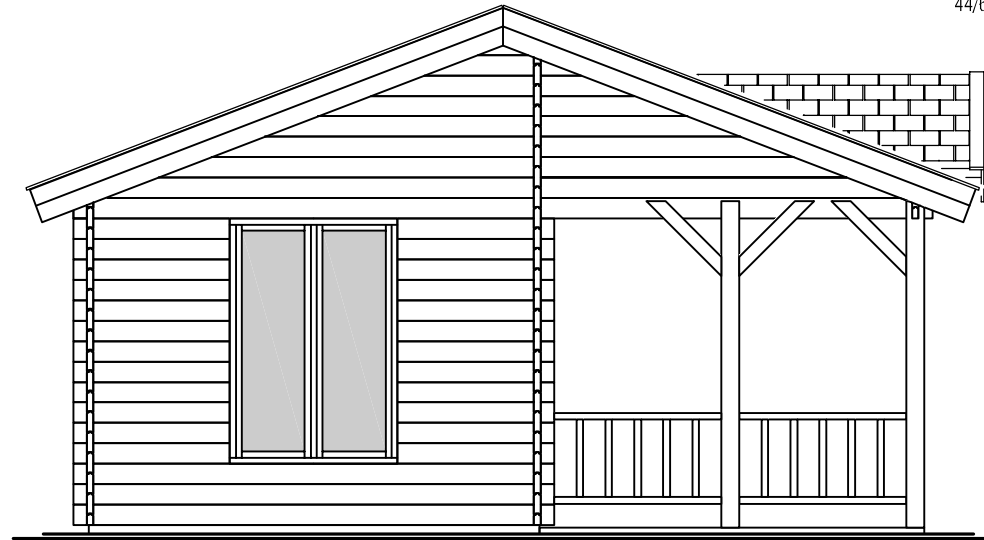

plattegrond / plan

"BONAIRE"

Blokhut/Log cabin

ca. 550x850cm

44mm BB03

LUGARDE®

©LUGARDE® Laren Holland
www.lugarde.com
sale@lugarde.nl

Simply the best

zyaanzicht (1) side view (1)

vooraanzicht / front view

"BONAIRE"

Blokhut/Log cabin

ca. 550x850cm

44mm BB03

LUGARDE®

©LUGARDE® Laren Holland
www.lugarde.com
sale@lugarde.nl

Simply the best

zijaanzicht (r) side view (r)

achteraanzicht / rear view

"BONAIRE"

Blokhut/Log cabin

ca. 550x850cm

44mm BB03

LUGARDE®