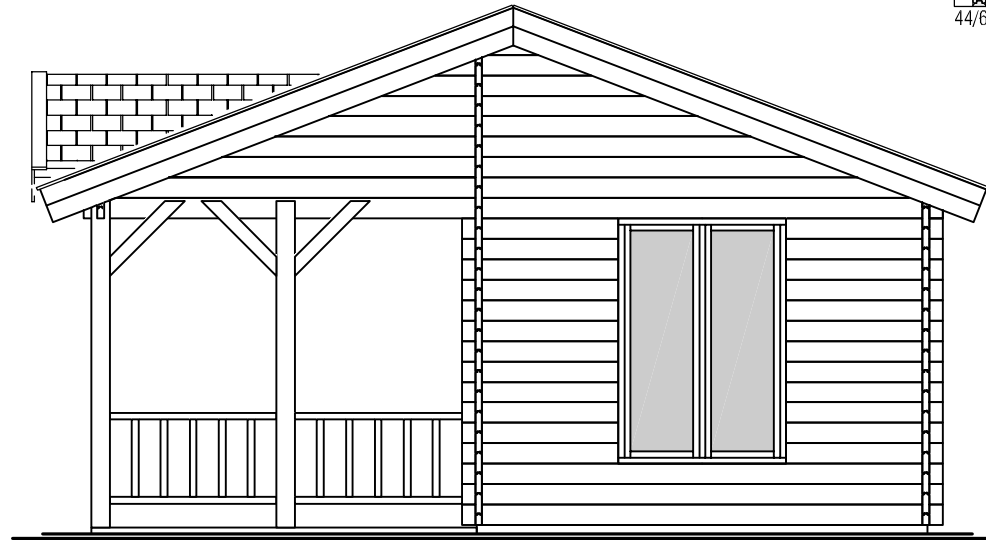

plattegrond / plan

"BONAIRE"

Blokhut/Log cabin

ca. 550x850cm

44mm BB03

LUGARDE®

©LUGARDE® Laren Holland
www.lugarde.com
sale@lugarde.nl

Simply the best

zyaanzicht (1) side view (1)

vooraanzicht / front view

"BONAIRE"

Blokhut/Log cabin

ca. 550x850cm

44mm BB03

LUGARDE®

©LUGARDE® Laren Holland
www.lugarde.com
sale@lugarde.nl

Simply the best

zijaanzicht (r) side view (r)

achteraanzicht / rear view

"BONAIRE"

Blokhut/Log cabin

ca. 550x850cm

44mm BB03

LUGARDE®