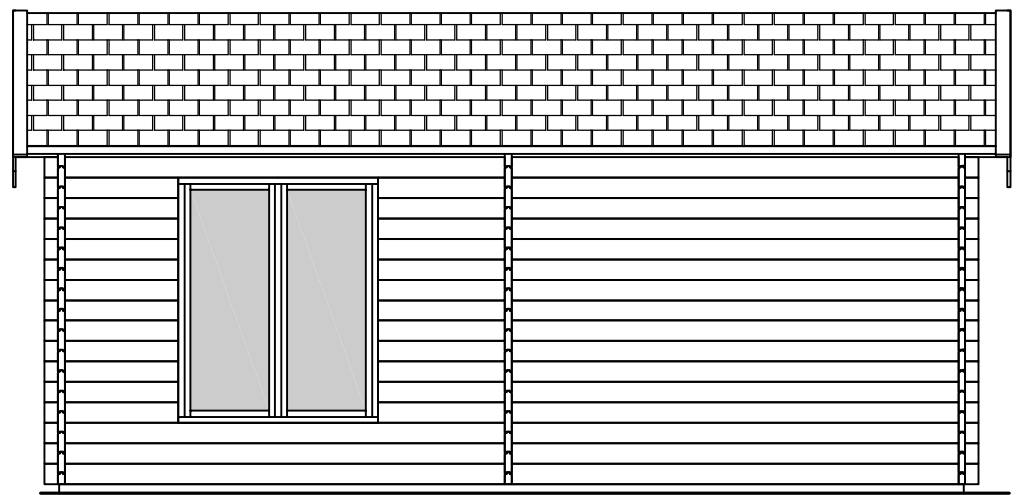

# "GENÈVE"

Blokhut/Log cabin

ca. 600x600cm

44mm BG10  
68mm BG11

©LUGARDE® Laren Holland  
www.lugarde.com  
sale@lugarde.nl

*Simply the best*

*zij aanzicht (r) side view (r)*

*vooraanzicht / front view*

**"GENÈVE"**

*Blokhut/Log cabin*

ca. 600x600cm

44mm BG10

68mm BG11

**LUGARDE**®

©LUGARDE® Laren Holland

[www.lugarde.com](http://www.lugarde.com)

[sale@lugarde.nl](mailto:sale@lugarde.nl)

*Simply the best*

*zij aanzicht (I) side view (I)*

*achteraanzicht / rear view*

**"GENÈVE"**

*Blokhut/Log cabin*

ca. 600x600cm

44mm BG10  
68mm BG11