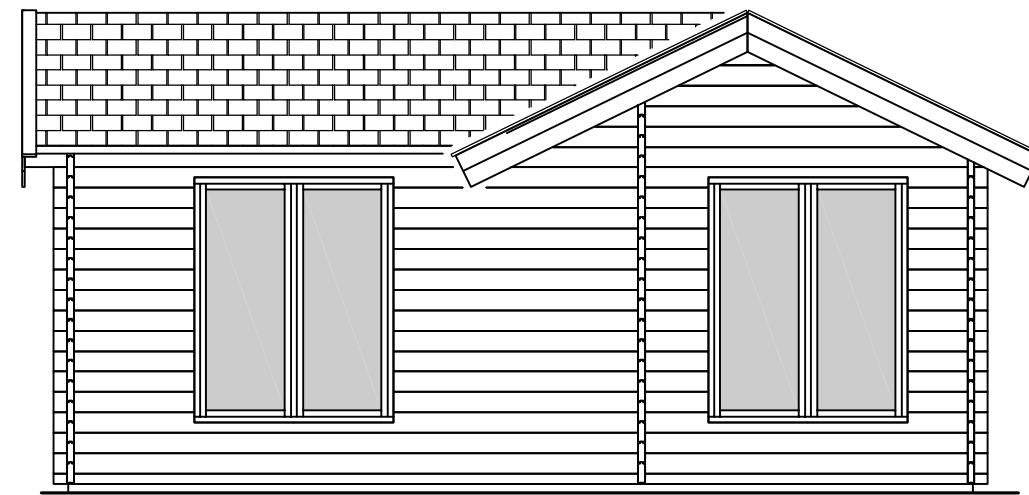

# "GENÈVE"

Blokhut/Log cabin

ca. 600x600cm

44mm BG10  
68mm BG11

©LUGARDE® Laren Holland  
www.lugarde.com  
sale@lugarde.nl

*Simply the best*

*zij aanzicht (r) side view (r)*

*vooraanzicht / front view*

**"GENÈVE"**

*Blokhut/Log cabin*

ca. 600x600cm

44mm BG10

68mm BG11

**LUGARDE**®

©LUGARDE® Laren Holland

[www.lugarde.com](http://www.lugarde.com)

[sale@lugarde.nl](mailto:sale@lugarde.nl)

*Simply the best*

*zij aanzicht (I) side view (I)*

*achteraanzicht / rear view*

**"GENÈVE"**

*Blokhut/Log cabin*

ca. 600x600cm

44mm BG10  
68mm BG11