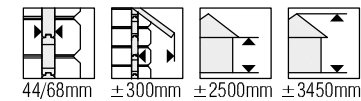

# "GENÈVE"

Blokhut/Log cabin

ca. 600x600cm

44mm BG10  
68mm BG11

©LUGARDE® Laren Holland  
www.lugarde.com  
sale@lugarde.nl

*Simply the best*

*zij aanzicht (r) side view (r)*

*vooraanzicht / front view*

**"GENÈVE"**

*Blokhut/Log cabin*

ca. 600x600cm

44mm BG10

68mm BG11

**LUGARDE**®

©LUGARDE® Laren Holland

[www.lugarde.com](http://www.lugarde.com)

[sale@lugarde.nl](mailto:sale@lugarde.nl)

*Simply the best*

*zij aanzicht (I) side view (I)*

*achteraanzicht / rear view*

**"GENÈVE"**

*Blokhut/Log cabin*

ca. 600x600cm

44mm BG10  
68mm BG11