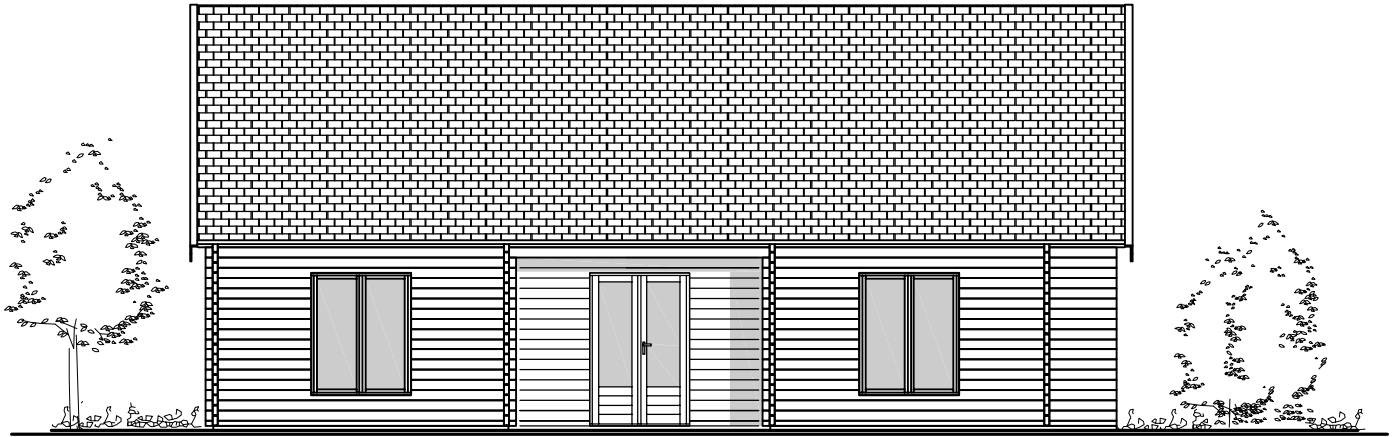

zijaanzicht (r) side view (r)

vooraanzicht / front view

"LYON"

Recreatiewoning / Holiday home

ca. 900x1200cm

68mm BL02

LUGARDE®

©LUGARDE® Laren Holland
www.lugarde.com
sale@lugarde.nl

Simply the best

zij aanzicht (1) side view (1)

achteraanzicht / rear view

"LYON"

Recreatiewoning / Holiday home

ca. 900x1200cm

68mm BL02

LUGARDE®