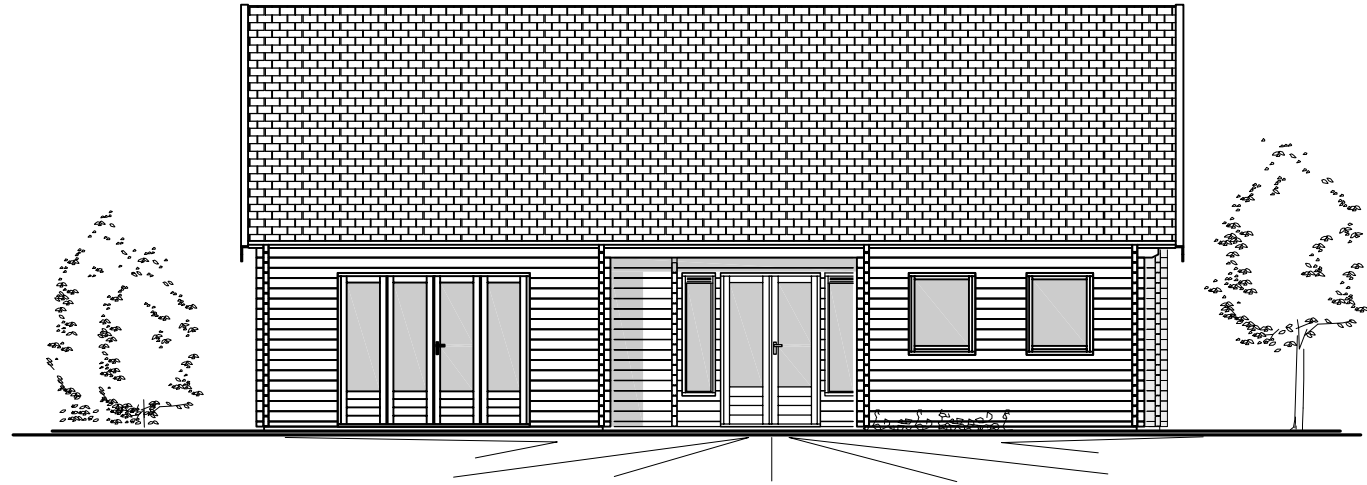

plattegrond / plan

"LYON"

Recreatiewoning / Holiday home

ca. 900x1200cm

68mm BL02

LUGARDE®

©LUGARDE® Laren Holland
www.lugarde.com
sale@lugarde.nl

Simply the best

zijaanzicht (r) side view (r)

vooraanzicht / front view

"LYON"

Recreatiewoning / Holiday home

ca. 900x1200cm

68mm BL02

LUGARDE®

©LUGARDE® Laren Holland
www.lugarde.com
sale@lugarde.nl

Simply the best

zij aanzicht (1) side view (1)

achteraanzicht / rear view

"LYON"

Recreatiewoning / Holiday home

ca. 900x1200cm

68mm BL02

LUGARDE®