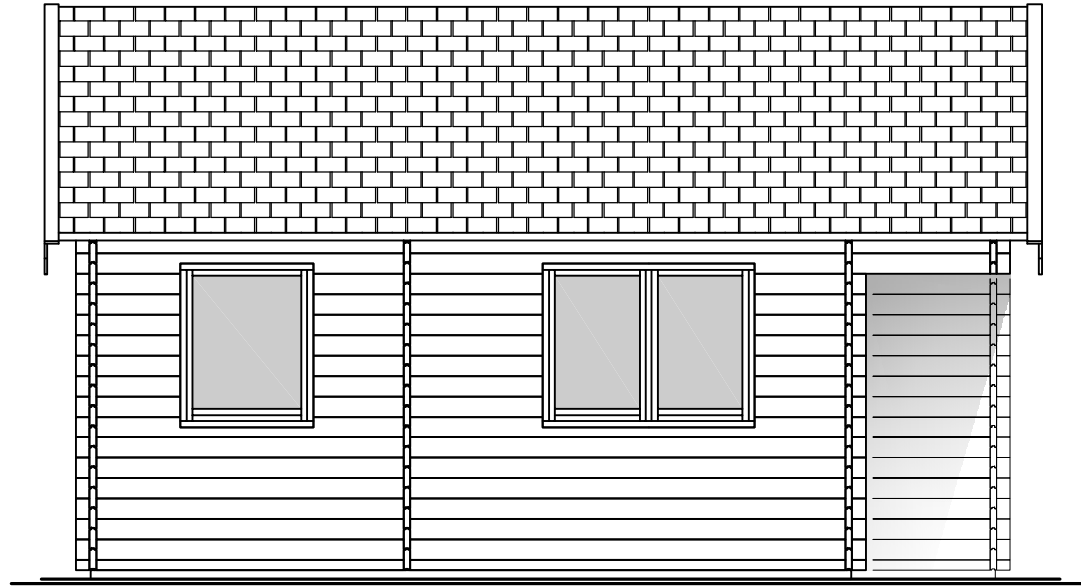

plattegrond / plan

"MADRID"

Blokhut/Log cabin

ca. 550x600cm

44mm BM21

68mm BM22

LUGARDE®

©LUGARDE® Laren Holland
www.lugarde.com
sale@lugarde.nl

Simply the best

zijaanzicht (l) side view (l)

vooraanzicht / front view

"MADRID"

Blokhut/Log cabin

ca. 550x600cm

44mm BM21

68mm BM22

LUGARDE®

©LUGARDE® Laren Holland
www.lugarde.com
sale@lugarde.nl

Simply the best

zijaanzicht (r) side view (r)

achteraanzicht / rear view

"MADRID"

Blokhut/Log cabin

ca. 550x600cm