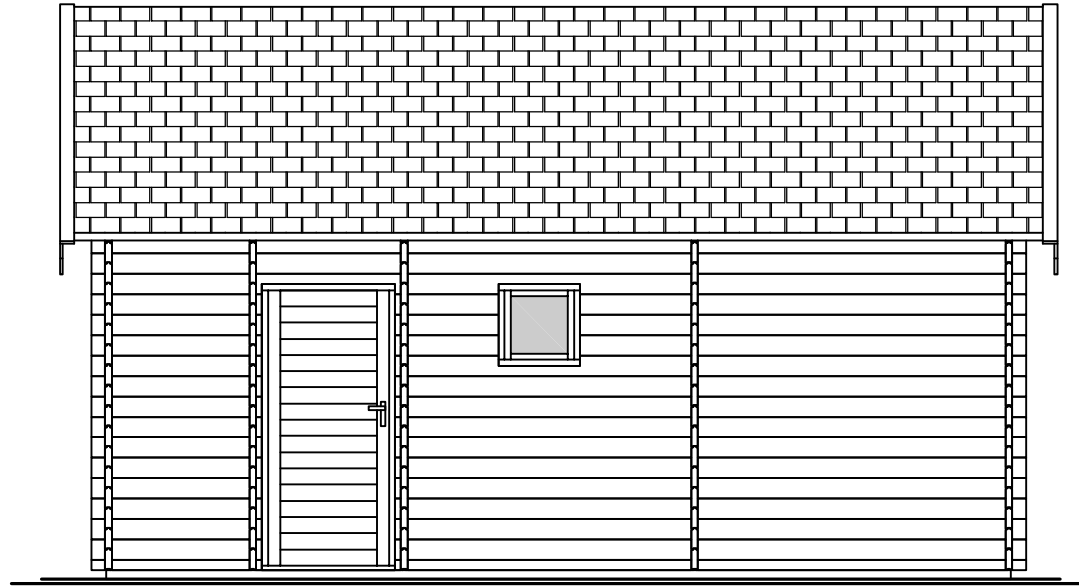

plattegrond / plan

"MADRID"

Blokhut/Log cabin

ca. 550x600cm

44mm BM21

68mm BM22

LUGARDE®

©LUGARDE® Laren Holland
www.lugarde.com
sale@lugarde.nl

Simply the best

zijaanzicht (l) side view (l)

vooraanzicht / front view

"MADRID"

Blokhut/Log cabin

ca. 550x600cm

44mm BM21

68mm BM22

LUGARDE®

©LUGARDE® Laren Holland
www.lugarde.com
sale@lugarde.nl

Simply the best

zijaanzicht (r) side view (r)

achteraanzicht / rear view

"MADRID"

Blokhut/Log cabin

ca. 550x600cm