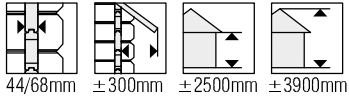

plattegrond / plan

"MADRID"

Blokhut/Log cabin

ca. 550x600cm

44mm BM21

68mm BM22

LUGARDE®

©LUGARDE® Laren Holland
www.lugarde.com
sale@lugarde.nl

Simply the best

zijaanzicht (l) side view (l)

vooraanzicht / front view

"MADRID"

Blokhut/Log cabin

ca. 550x600cm

44mm BM21

68mm BM22

LUGARDE®

©LUGARDE® Laren Holland
www.lugarde.com
sale@lugarde.nl

Simply the best

zijaanzicht (r) side view (r)

achteraanzicht / rear view

"MADRID"

Blokhut/Log cabin

ca. 550x600cm