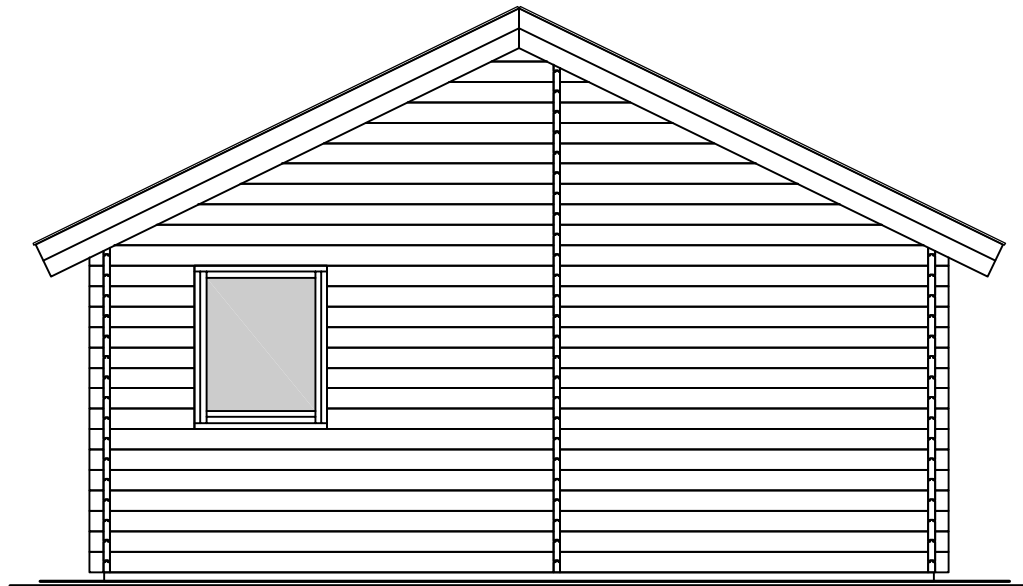

plattegrond / plan

"MADRID"

Blokhut/Log cabin

ca. 550x600cm

44mm BM21

68mm BM22

LUGARDE®

©LUGARDE® Laren Holland
www.lugarde.com
sale@lugarde.nl

Simply the best

zijaanzicht (l) side view (l)

vooraanzicht / front view

"MADRID"

Blokhut/Log cabin

ca. 550x600cm

44mm BM21

68mm BM22

LUGARDE®

©LUGARDE® Laren Holland
www.lugarde.com
sale@lugarde.nl

Simply the best

zijaanzicht (r) side view (r)

achteraanzicht / rear view

"MADRID"

Blokhut/Log cabin

ca. 550x600cm