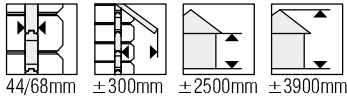

plattegrond / plan

"MADRID"

Blokhut/Log cabin

ca. 550x600cm

44mm BM21

68mm BM22

LUGARDE®

©LUGARDE® Laren Holland
www.lugarde.com
sale@lugarde.nl

Simply the best

zijaanzicht (l) side view (l)

vooraanzicht / front view

"MADRID"

Blokhut/Log cabin

ca. 550x600cm

44mm BM21

68mm BM22

LUGARDE®

©LUGARDE® Laren Holland
www.lugarde.com
sale@lugarde.nl

Simply the best

zijaanzicht (r) side view (r)

achteraanzicht / rear view

"MADRID"

Blokhut/Log cabin

ca. 550x600cm