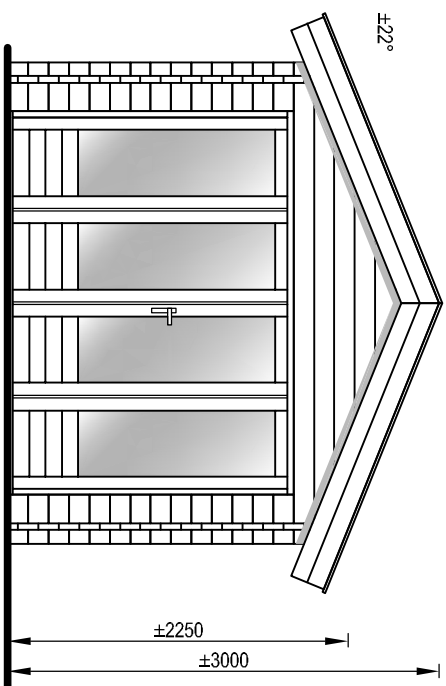

Voor aanzicht - Vorder Ansicht - Front view