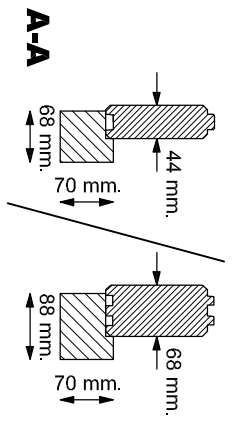

Zij aanzicht - Seiten Ansicht - Side view

Gewicht (Weight)
±750Kg,

Oppervlak (Oberfläche - Area)
9m²

Inhoud (Inhalt - Contents)
23,7m³

BLOKHUT - BLOCKHAUS - LOG CABIN
300 x 300

©LUGARDE® Laren Holland
Tel. ++31 (0)573 401800
Fax. ++31 (0)573 401880
www.lugarde.com
sale@lugarde.nl

Wississippi