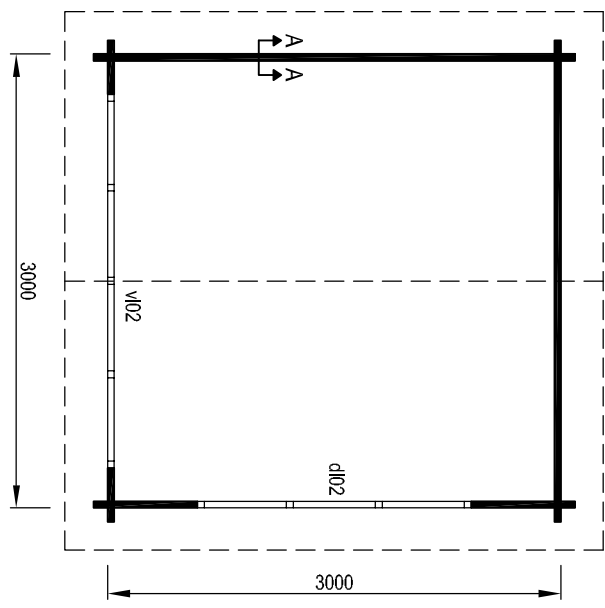

Gewicht (Weight)
±750Kg,

Oppervlak (Oberfläche - Area)
9m²

Inhoud (Inhalt - Contents)
23,7m³

BLOKHUT - BLOCKHAUS - LOG CABIN
300 x 300

©LUGARDE® Laren Holland
Tel. ++31 (0)573 401800
Fax. ++31 (0)573 401880
www.lugarde.com
sale@lugarde.nl

Wississippi