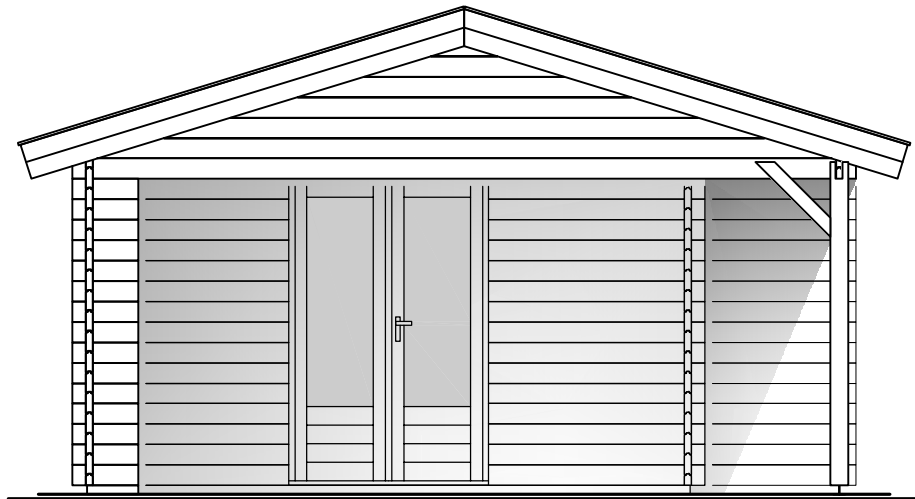

plattegrond / plan

"MONACO"

Blokhut/Log cabin

ca. 500x1100cm

44mm BM02

68mm BM03

LUGARDE®

©LUGARDE® Laren Holland
www.lugarde.com
sale@lugarde.nl

Simply the best

zyaanzicht (r) side view (r)

vooraanzicht / front view

"MONACO"

Blokhut/Log cabin

ca. 500x1100cm

44mm BM02

68mm BM03

LUGARDE®

©LUGARDE® Laren Holland
www.lugarde.com
sale@lugarde.nl

Simply the best

zijaanzicht (l) side view (l)

achteraanzicht / rear view

"MONACO"

Blokhut/Log cabin

ca. 500x1100cm