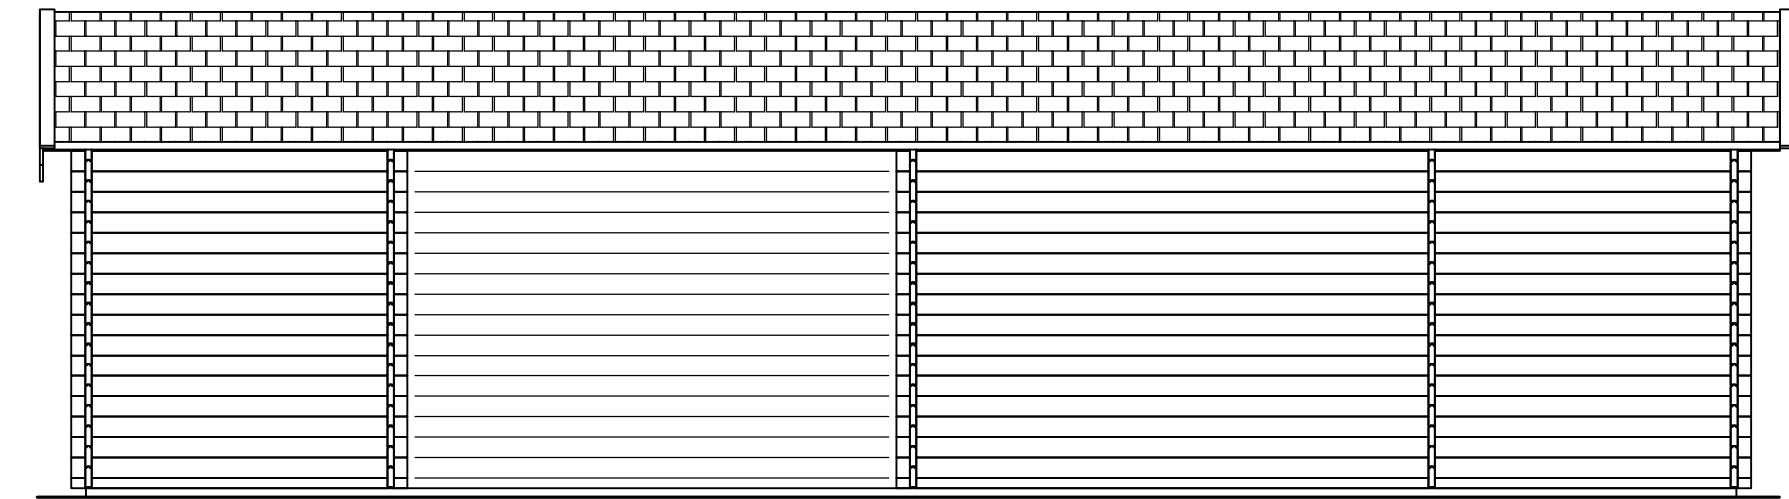

Simply the best

zyaanzicht (r) side view (r)

vooraanzicht / front view

"MONACO"

Blokhut/Log cabin

ca. 500x1100cm

44mm BM02

68mm BM03

LUGARDE®

©LUGARDE® Laren Holland
www.lugarde.com
sale@lugarde.nl

Simply the best

zijaanzicht (l) side view (l)

achteraanzicht / rear view

"MONACO"

Blokhut/Log cabin

ca. 500x1100cm