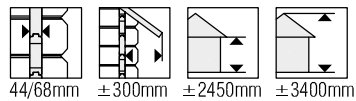

plattegrond / plan

"MONACO"

Blokhut/Log cabin

ca. 500x1100cm

44mm BM02

68mm BM03

LUGARDE®

©LUGARDE® Laren Holland
www.lugarde.com
sale@lugarde.nl

Simply the best

zyaanzicht (r) side view (r)

vooraanzicht / front view

"MONACO"

Blokhut/Log cabin

ca. 500x1100cm

44mm BM02

68mm BM03

LUGARDE®

©LUGARDE® Laren Holland
www.lugarde.com
sale@lugarde.nl

Simply the best

zijaanzicht (l) side view (l)

achteraanzicht / rear view

"MONACO"

Blokhut/Log cabin

ca. 500x1100cm