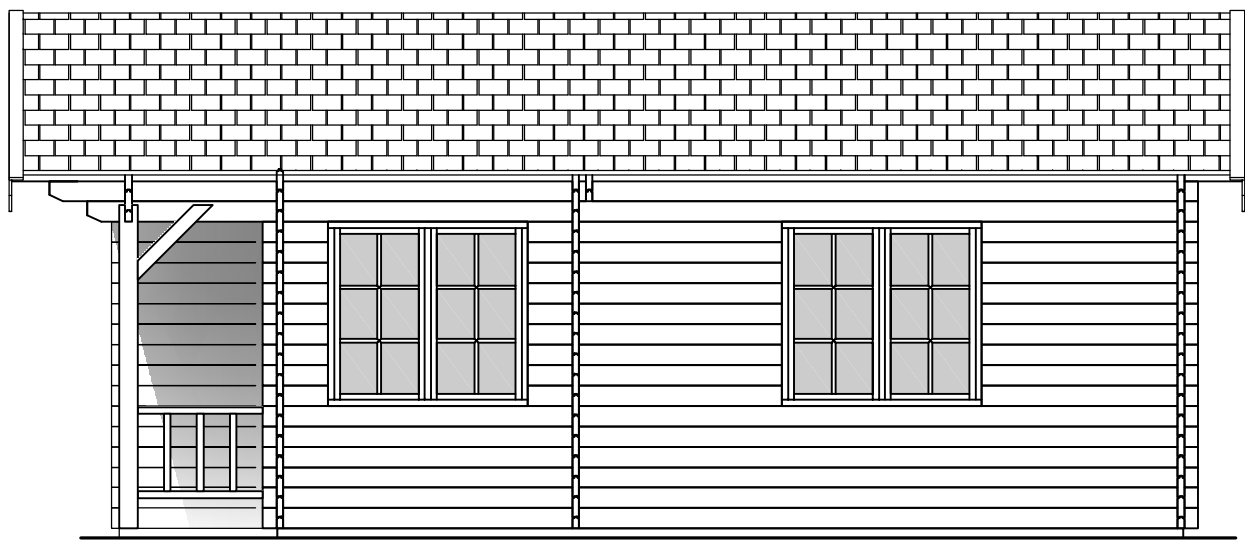

plattegrond / plan

"RIO"

Blokhut/Log cabin

ca. 500x700cm

44mm BR007
68mm BR008

LUGARDE®

©LUGARDE® Laren Holland
www.lugarde.com
sale@lugarde.nl

Simply the best

zijaanzicht (r) side view (r)

vooraanzicht / front view

"RIO"

Blokhut/Log cabin

ca. 500x700cm

44mm BR007

68mm BR008

LUGARDE®

©LUGARDE® Laren Holland

www.lugarde.com

sale@lugarde.nl

Simply the best

zijaanzicht (I) side view (I)

achteraanzicht / rear view

"RIO"

Blokhut/Log cabin