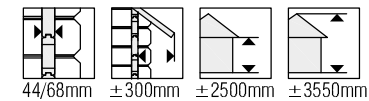

plattegrond / plan

"RIO"

Blokhut/Log cabin

ca. 500x700cm

44mm BR007
68mm BR008

LUGARDE®

©LUGARDE® Laren Holland
www.lugarde.com
sale@lugarde.nl

Simply the best

zijaanzicht (r) side view (r)

vooraanzicht / front view

"RIO"

Blokhut/Log cabin

ca. 500x700cm

44mm BR007

68mm BR008

LUGARDE®

ca. 500x700cm

44mm BR007
68mm BR008

LUGARDE®

©LUGARDE® Laren Holland
www.lugarde.com
sale@lugarde.nl

Simply the best