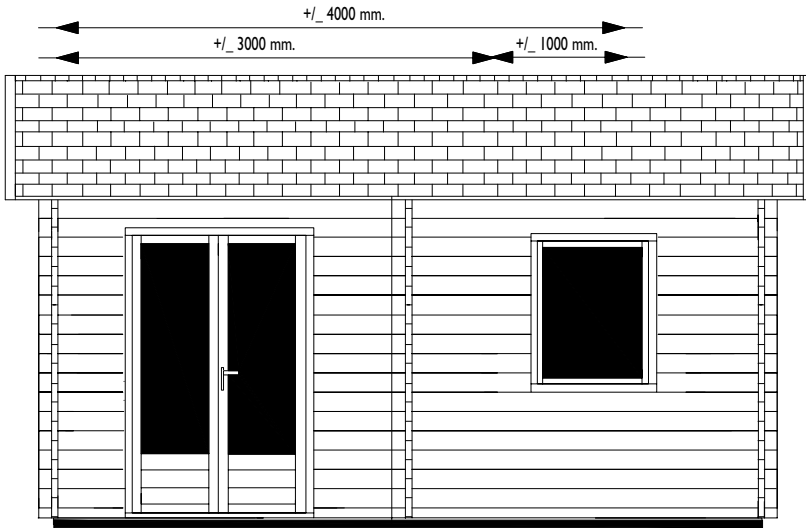

Voor aanzicht
Vorder Ansicht
Front view

Zij aanzicht
Seiten Ansicht
Side view

Gewicht
Weight: 1500 kg

Oppervlak
Oberfläche
Area: 17,5 m²

Inhoud
Inhalt
Contents: 48 m³

LUGARDE®

LUGARDE HOLLAND

Tel./Phone ++31 (0)573 40 18 00
www.lugarde.nl