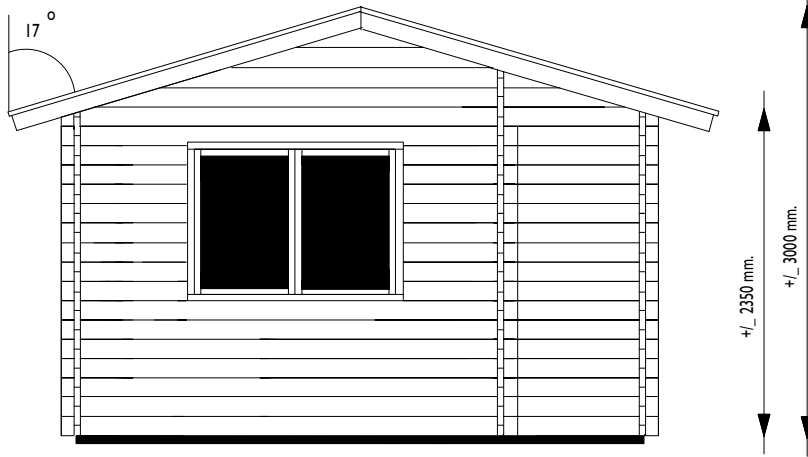

Voor aanzicht
Vorder Ansicht
Front view

Zij aanzicht
Seiten Ansicht
Side view

Gewicht
Weight: 1500 kg

Oppervlak
Oberfläche
Area: 17,5 m²

Inhoud
Inhalt
Contents: 48 m³

LUGARDE®

LUGARDE HOLLAND

Tel./Phone ++31 (0)573 40 18 00
www.lugarde.nl