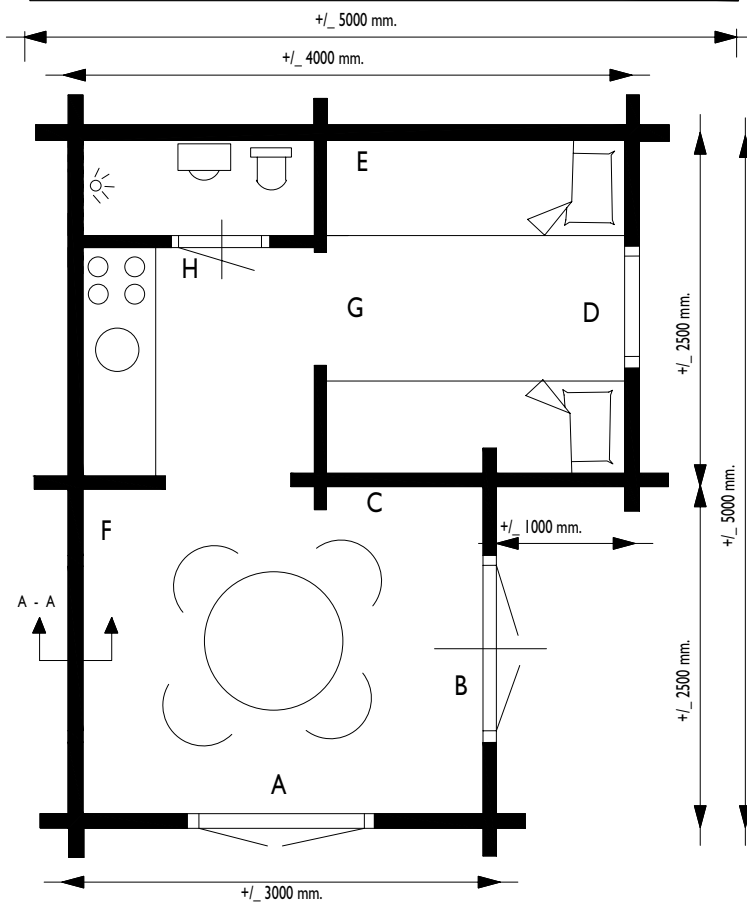

Voor aanzicht
Vorder Ansicht
Front view

Zij aanzicht
Seiten Ansicht
Side view

Gewicht
Weight: 1500 kg

Oppervlak
Oberfläche
Area: 17,5 m²

Inhoud
Inhalt
Contents: 48 m³

LUGARDE®

LUGARDE HOLLAND

Tel./Phone ++31 (0)573 40 18 00
www.lugarde.nl