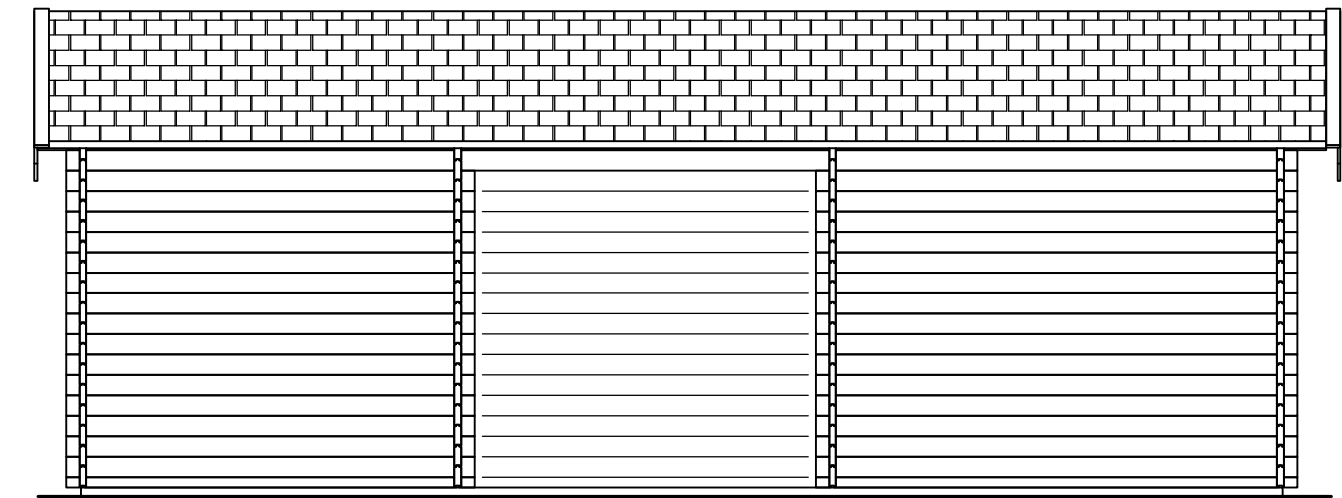

zij aanzicht (l) side view (l)