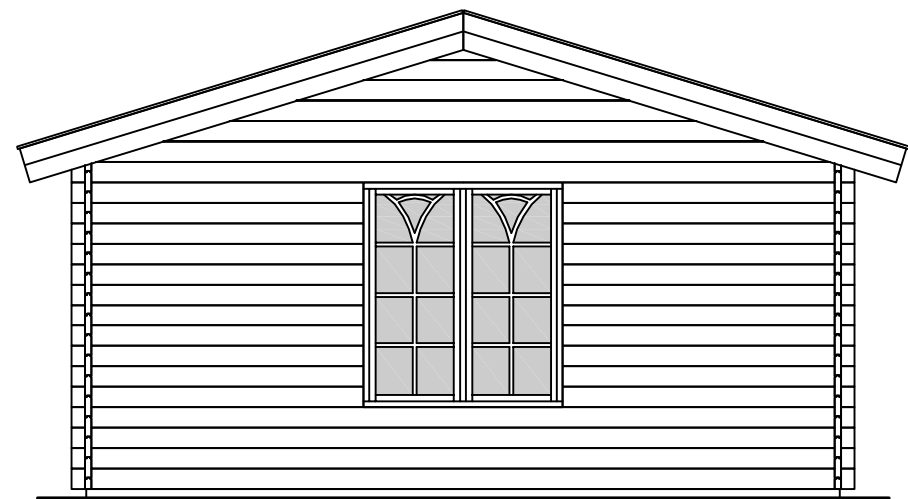

# "SICILIË"

Blokhut/Log cabin

ca. 500x800cm

44mm BS01

68mm BS02

**LUGARDE**®

©LUGARDE® Laren Holland  
[www.lugarde.com](http://www.lugarde.com)  
[sale@lugarde.nl](mailto:sale@lugarde.nl)

*Simply the best*

*zij aanzicht (r) side view (r)*

*vooraanzicht / front view*

**"SICILIË"**

*Blokhut/Log cabin*

ca. 500x800cm

44mm BS01

68mm BS02

**LUGARDE®**

©LUGARDE® Laren Holland

[www.lugarde.com](http://www.lugarde.com)

[sale@lugarde.nl](mailto:sale@lugarde.nl)

*Simply the best*

*zij aanzicht (l) side view (l)*

*achteraanzicht / rear view*

**"SICILIË"**

*Blokhut/Log cabin*

ca. 500x800cm

44mm BS01

68mm BS02

**LUGARDE®**

©LUGARDE® Laren Holland

www.lugarde.com

sale@lugarde.nl

*Simply the best*