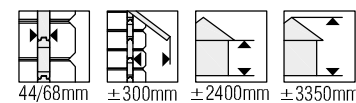

"SICILIË"

Blokhut/Log cabin

ca. 500x800cm

44mm BS01

68mm BS02

LUGARDE®

©LUGARDE® Laren Holland

www.lugarde.com

sale@lugarde.nl

Simply the best