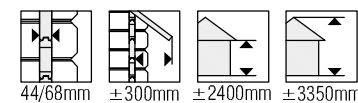

# "SICILIË"

Blokhut/Log cabin

ca. 500x800cm

44mm BS01

68mm BS02

**LUGARDE**®

©LUGARDE® Laren Holland  
[www.lugarde.com](http://www.lugarde.com)  
[sale@lugarde.nl](mailto:sale@lugarde.nl)

*Simply the best*

*zij aanzicht (r) side view (r)*

*vooraanzicht / front view*

**"SICILIË"**

*Blokhut/Log cabin*

ca. 500x800cm

44mm BS01

68mm BS02

**LUGARDE®**

ca. 500x800cm

44mm BS01

68mm BS02

**LUGARDE®**

©LUGARDE® Laren Holland

www.lugarde.com

sale@lugarde.nl

*Simply the best*