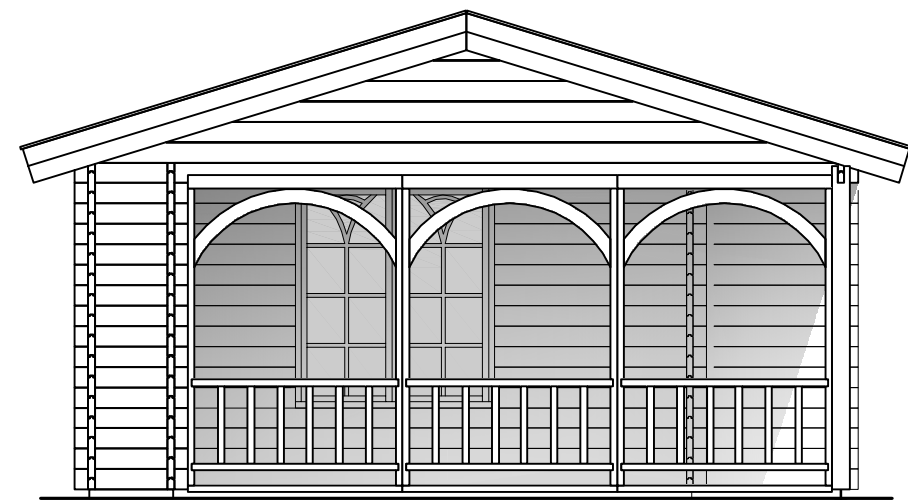

# "SICILIË"

Blokhut/Log cabin

ca. 500x800cm

44mm BS01

68mm BS02

**LUGARDE**®

©LUGARDE® Laren Holland  
[www.lugarde.com](http://www.lugarde.com)  
[sale@lugarde.nl](mailto:sale@lugarde.nl)

*Simply the best*

*zij aanzicht (r) side view (r)*

*vooraanzicht / front view*

**"SICILIË"**

*Blokhut/Log cabin*

ca. 500x800cm

44mm BS01

68mm BS02

**LUGARDE®**